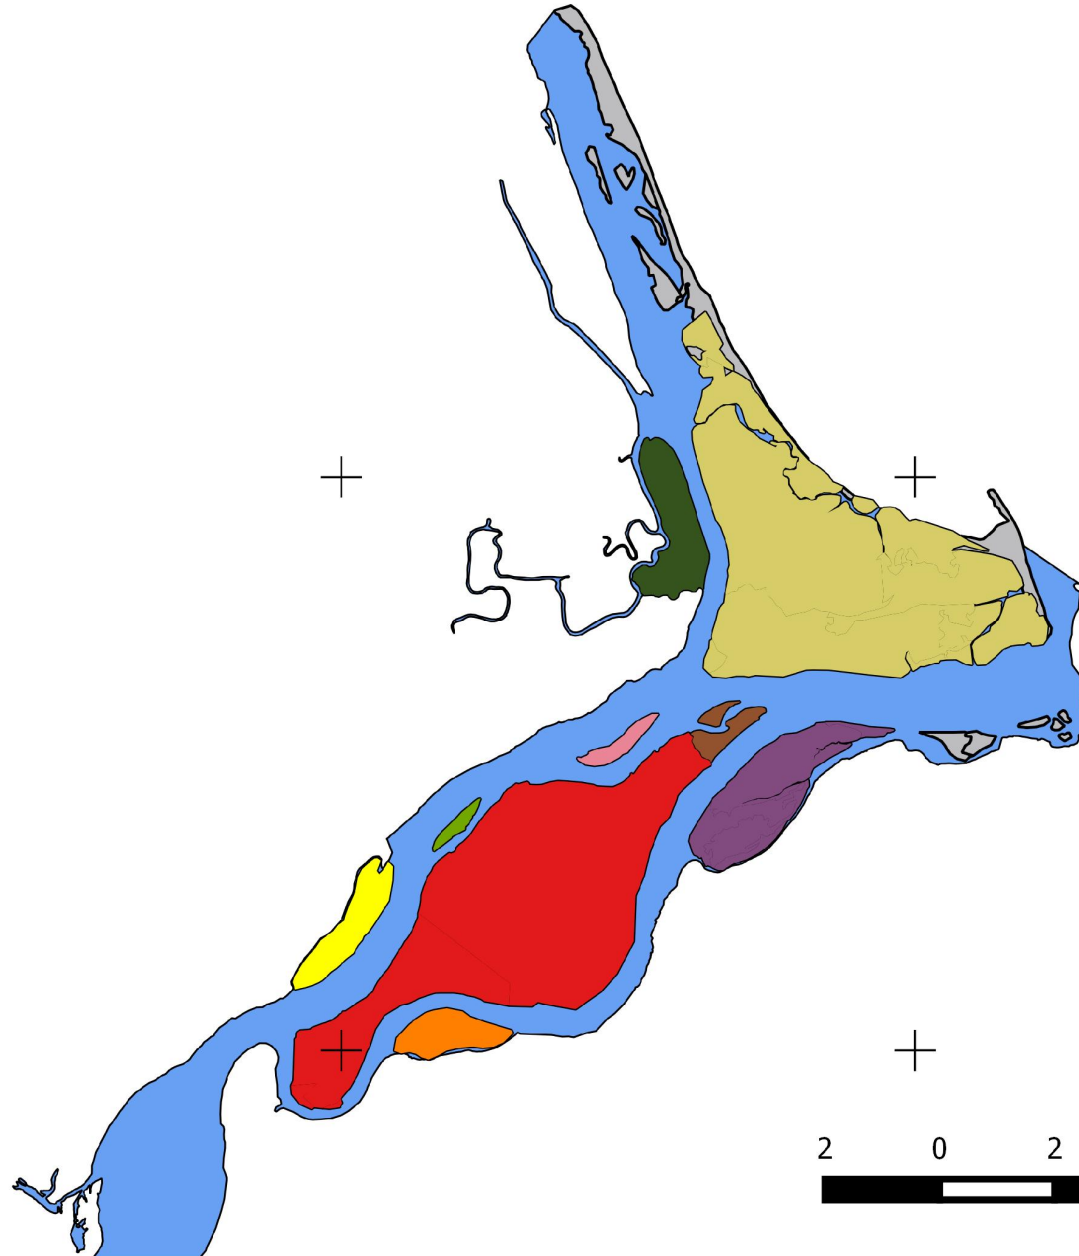

MAPA DE IDENTIFICAÇÃO DAS ILHAS NO ESTUÁRIO DO RIO PARAÍBA DO SUL

280000

285000

290000

Legenda

- Áreas sem nome
- Ilha das Cabritas
- Ilha das Garças
- Ilhas de Alfredinho Pomada
- Ilha de Nilton
- Ilha de Zanata
- Ilha do Lima
- Ilha dos Tocos
- Ilha dos Urubus e Ilha do Graça
- Ilha Grande
- Rio Paraíba do Sul

7610000

7610000

7605000

7605000

280000

285000

290000

Escala de mapeamento:
1:10.000
SIRGAS2000 UTM 24K

2 0 2 4 km

Elaborado por: Leonardo
Bernardo Campanelli da Silva